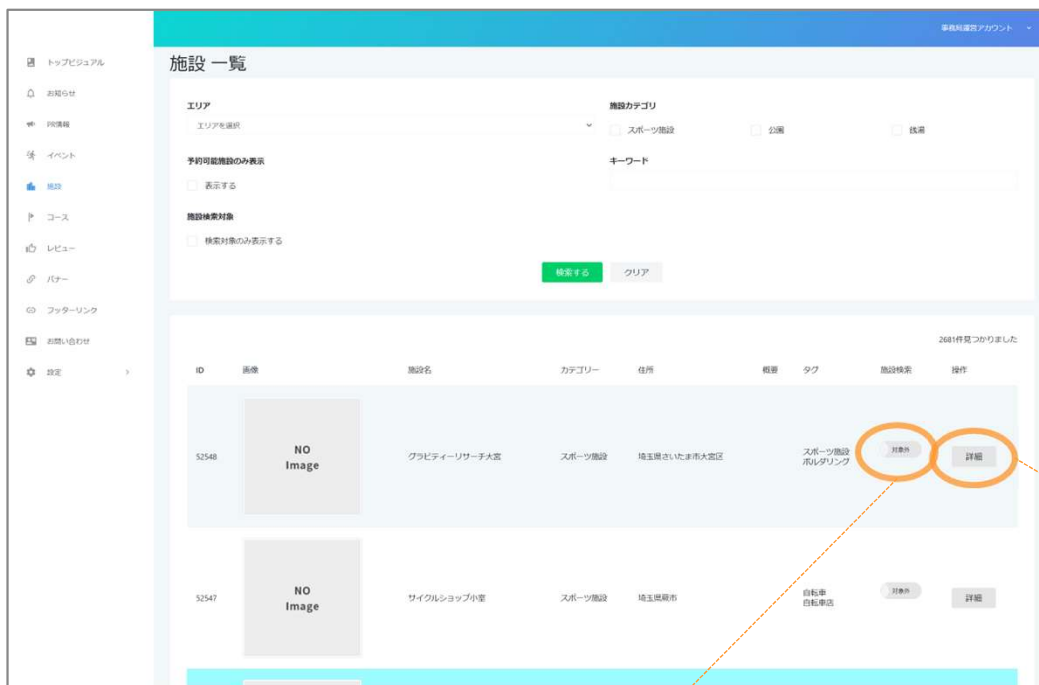

# 対象施設一覧

## 自治体管理画面「施設」

スポーツタウンサイト上で、非表示にしたい施設は、施設検索欄で「対象外」を選択すると表示（検索）されなくなります。

管理画面「施設」で、スポーツタウンサイト内で表示される施設一覧が見られます。「詳細」ボタンをクリックすると、各施設情報画面（e-moshicom）に遷移します。