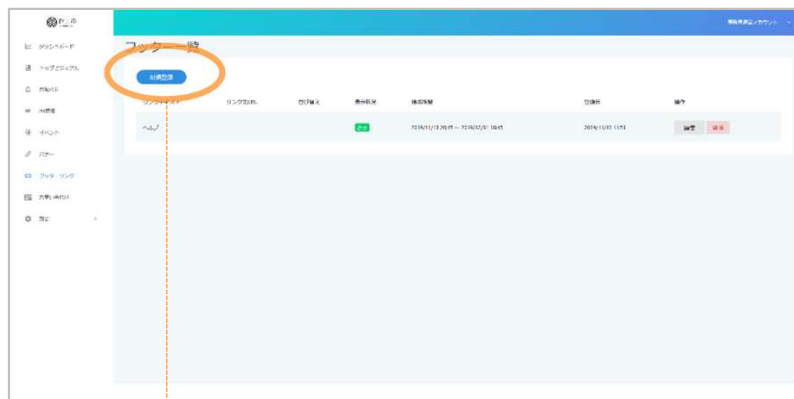

WEBサイト/フッターリンク更新

自治体管理画面「フッターリンク」

自治体管理画面「フッターリンク」でスポーツタウンサイトのフッターエリアを設定します。