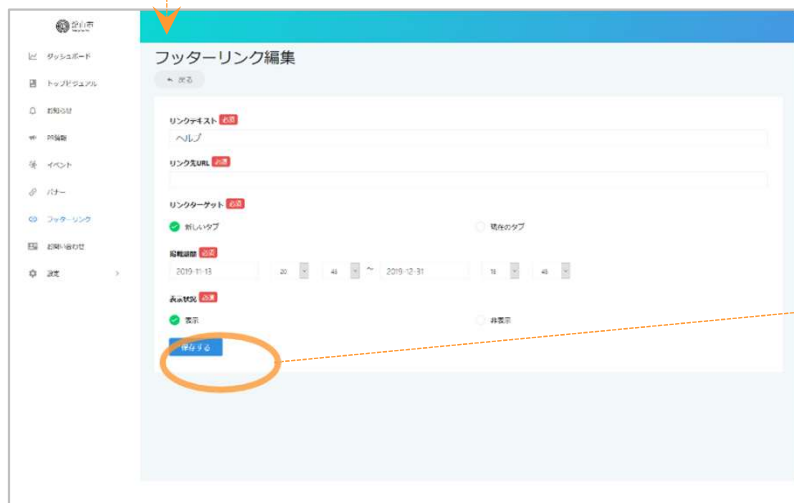

WEBサイト/フッターリンク更新

自治体管理画面「フッターリンク」

自治体管理画面「フッターリンク」でスポーツタウンサイトのフッターエリアを設定します。