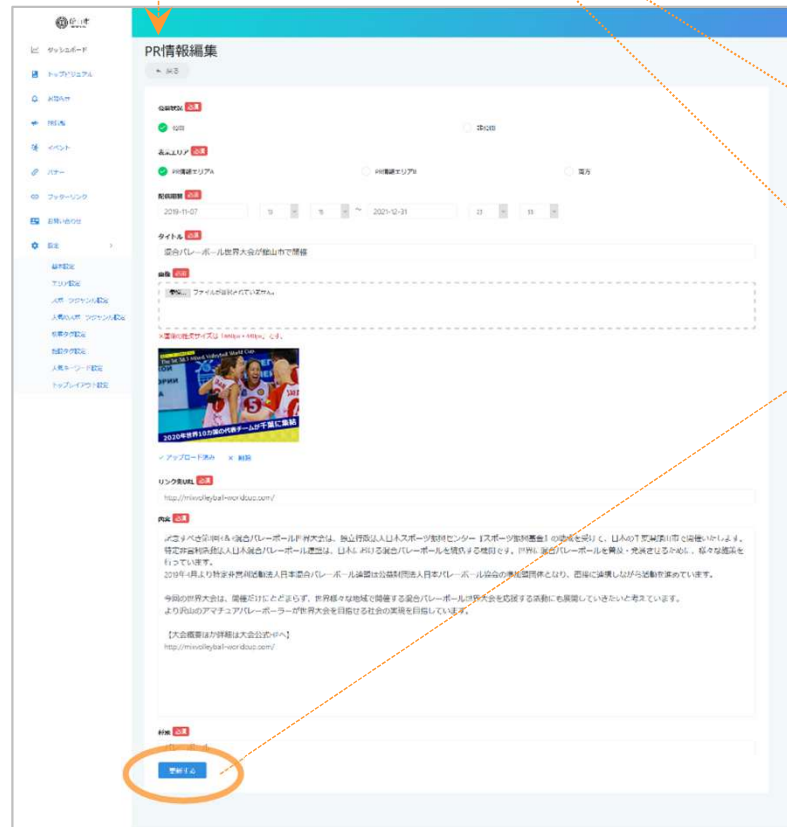

WEBサイト/ニューストピックス情報更新

自治体管理画面「PR情報」

①

②

自治体管理画面「PR情報」でスポーツタウンサイトのPR情報を設定します。
掲載エリアは、大記事エリア (①)、小記事エリア (②)、両方 (①、②) を指定できます。

※複数件設定の場合、スライダー表示します。