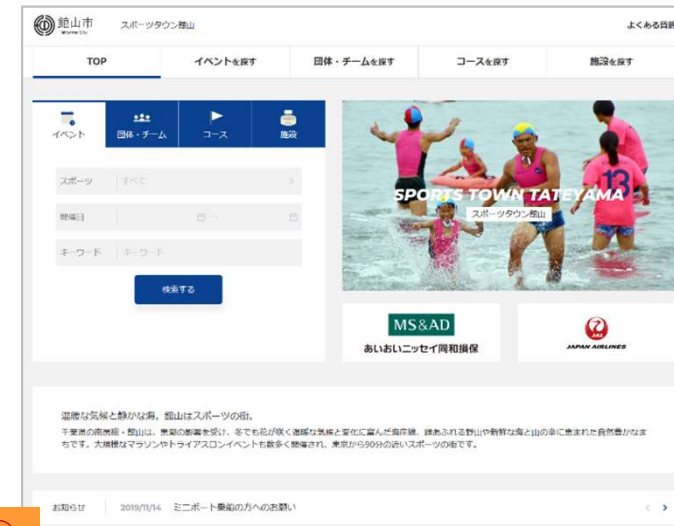

WEBサイト/ニューストピックス情報更新

自治体管理画面「PR情報」

①

②

自治体管理画面「PR情報」でスポーツタウンサイトのPR情報を設定します。
掲載エリアは、大記事エリア (①)、小記事エリア (②)、両方 (①、②) を指定できます。

※複数件設定の場合、スライダー表示します。