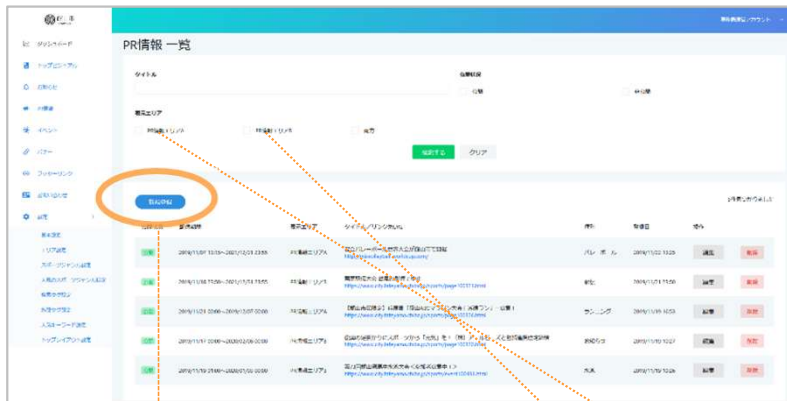

WEBサイト/ニューストピックス情報更新

自治体管理画面「PR情報」

①

②

自治体管理画面「PR情報」でスポーツタウンサイトのPR情報を設定します。
掲載エリアは、大記事エリア (①)、小記事エリア (②)、両方 (①、②) を指定できます。

※複数件設定の場合、スライダー表示します。