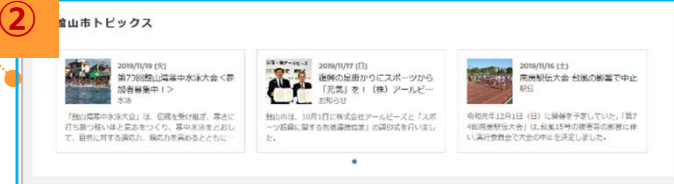

WEBサイト/ニューストピックス情報更新

自治体管理画面「PR情報」

①

②

自治体管理画面「PR情報」でスポーツタウンサイトのPR情報を設定します。
掲載エリアは、大記事エリア (①)、小記事エリア (②)、両方 (①、②) を指定できます。

※複数件設定の場合、スライダー表示します。