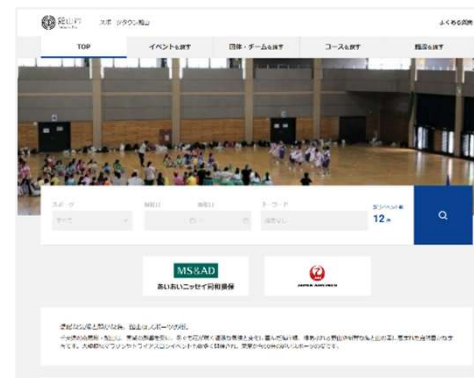

WEBサイト/トップレイアウトパターン設定

自治体管理画面「基本設定」

自治体管理画面「基本設定」でスポーツタウンサイトトップのレイアウトを設定します。
トップビジュアル画像の推奨サイズはレイアウトのパターンによって異なります。

- Aパターン 「1300×400」
- Bパターン 「1300×300」
- Cパターン 「570×325」

【Aパターン】

【Bパターン】

【Cパターン】