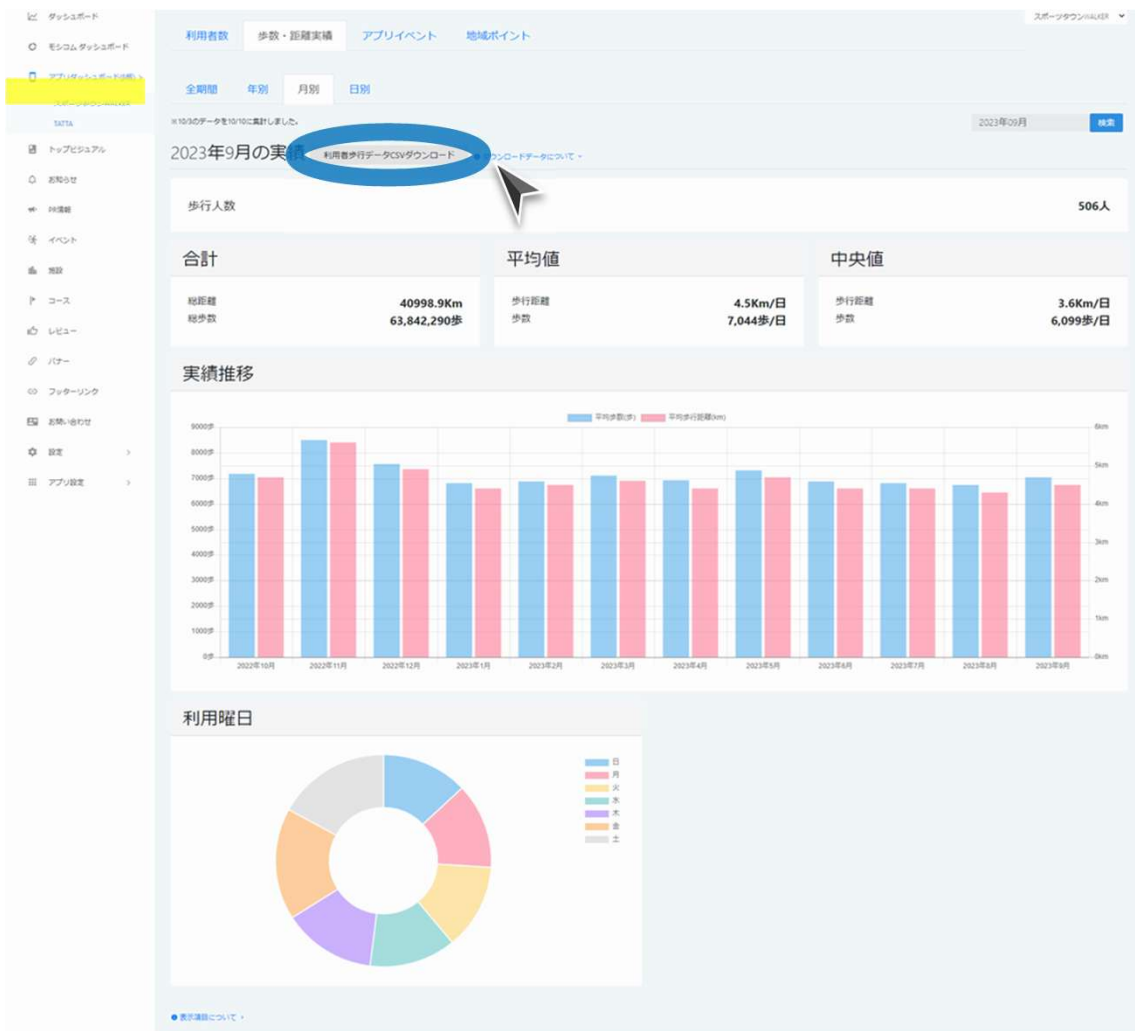

① アプリ利用者数 (STW,TATTA)

アプリダッシュボード

スポーツタウンWALKERアプリ

TATTAアプリ

②アプリ歩数・距離実績 (STW,TATTA)

アプリダッシュボード

スポーツタウンWALKERアプリ

TATTAアプリ

②アプリ歩数・距離実績 (STW,TATTA)

アプリダッシュボード

スポーツタウンWALKERアプリ

居住者の月間の集計データをダウンロードしていただけます。

個人情報連携同意が必要な項目は、利用者からアプリ利用時に同意を得る必要があります。

個人情報連携を行いデータをダウンロードされたい場合は、ご依頼ください。

項目名	個人情報連携 利用あり ユーザー非同意	個人情報連携 利用あり ユーザー同意	例
アプリ会員ID	○	○	123456
氏名	—	○	山田 太郎
氏名カナ	—	○	ヤマダタロウ
ニックネーム	○	○	たろー
性別	○	○	男性
年齢 (SportsNetID)	○	○	23
生年 (SportsNetID)	—	○	1999
生月 (SportsNetID)	—	○	10
生日 (SportsNetID)	—	○	1
年齢 (アプリ)	○	○	23
生年 (アプリ)	—	○	1999
生月 (アプリ)	—	○	10
生日 (アプリ)	—	○	1
都道府県	○	○	東京都
市区町村	○	○	港区
対象年月	○	○	2023-05
距離 (m)	○	○	123000
歩数	○	○	115000