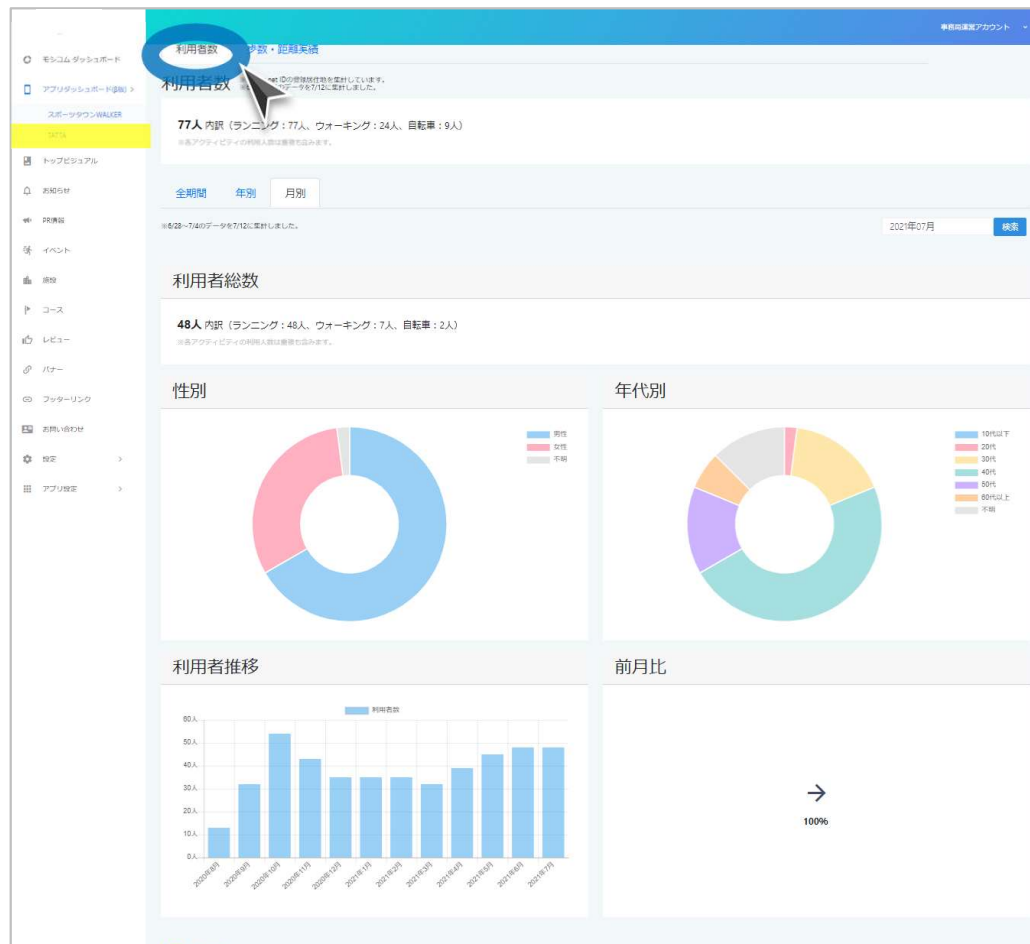

① アプリ利用者数 (STW,TATTA)

アプリダッシュボード

スポーツタウンWALKERアプリ

TATTAアプリ

②アプリ歩数・距離実績 (STW,TATTA)

アプリダッシュボード

スポーツタウンWALKERアプリ

TATTAアプリ

②アプリ歩数・距離実績 (STW,TATTA)

アプリダッシュボード

スポーツタウンWALKERアプリ

居住者の月間の集計データをダウンロードしていただけます。

個人情報連携同意が必要な項目は、利用者からアプリ利用時に同意を得る必要があります。

個人情報連携を行いデータをダウンロードされたい場合は、ご依頼ください。

項目名	個人情報連携 利用あり ユーザー非同意	個人情報連携 利用あり ユーザー同意	例
アプリ会員ID	○	○	123456
氏名	—	○	山田 太郎
氏名カナ	—	○	ヤマダタロウ
ニックネーム	○	○	たろー
性別	○	○	男性
年齢 (SportsNetID)	○	○	23
生年 (SportsNetID)	—	○	1999
生月 (SportsNetID)	—	○	10
生日 (SportsNetID)	—	○	1
年齢 (アプリ)	○	○	23
生年 (アプリ)	—	○	1999
生月 (アプリ)	—	○	10
生日 (アプリ)	—	○	1
都道府県	○	○	東京都
市区町村	○	○	港区
対象年月	○	○	2023-05
距離 (m)	○	○	123000
歩数	○	○	115000