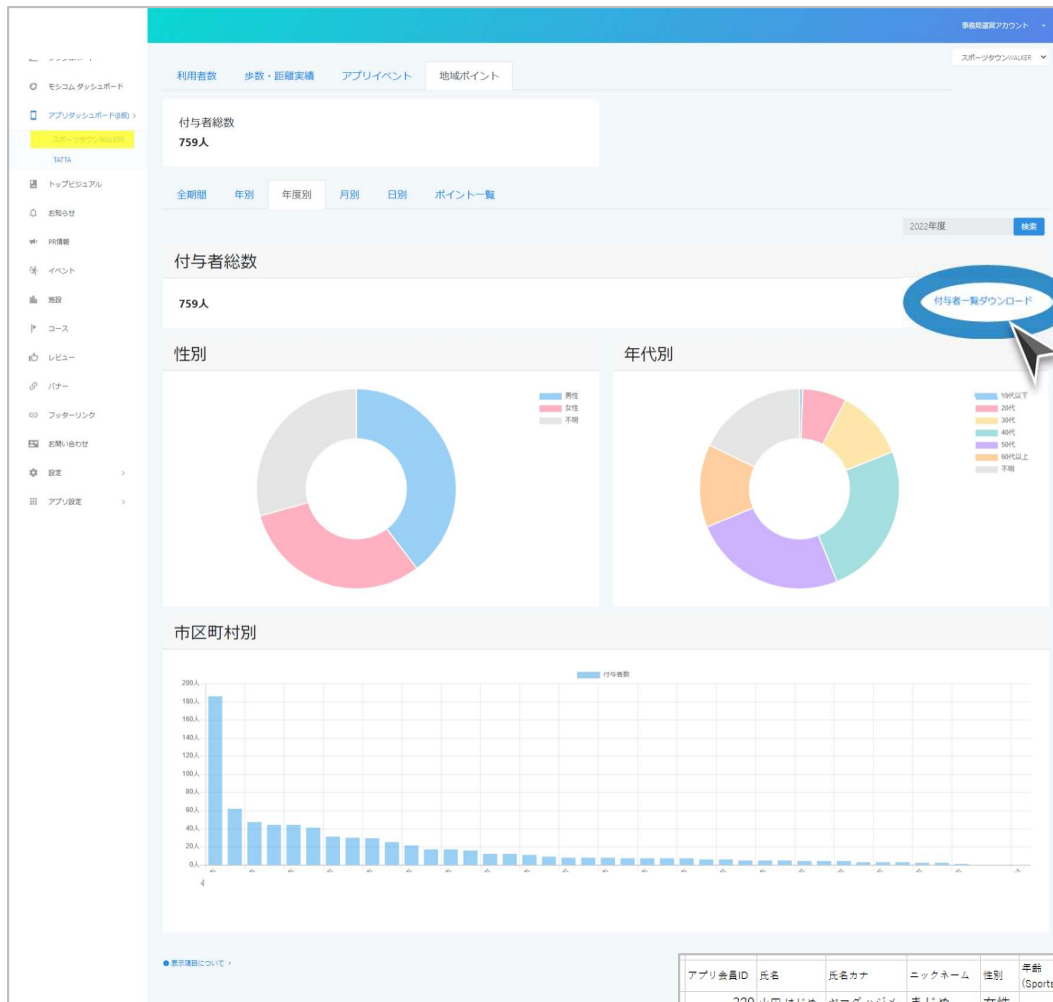

スポーツタウンWALKERアプリ 地域ポイント付与状況

利用者数 歩数・距離実績 アプリイベント **地域ポイント**

付与者総数

759人

全期間 年別 年度別 月別 日別 ポイント一覧

2022年度 検索

付与者総数

759人

付与者一覧ダウンロード

性別

年代別

市区町村別

付与者数

④地域ポイント付与状況

アプリダッシュボード

スポーツタウンWALKERアプリ 付与者一覧ダウンロード