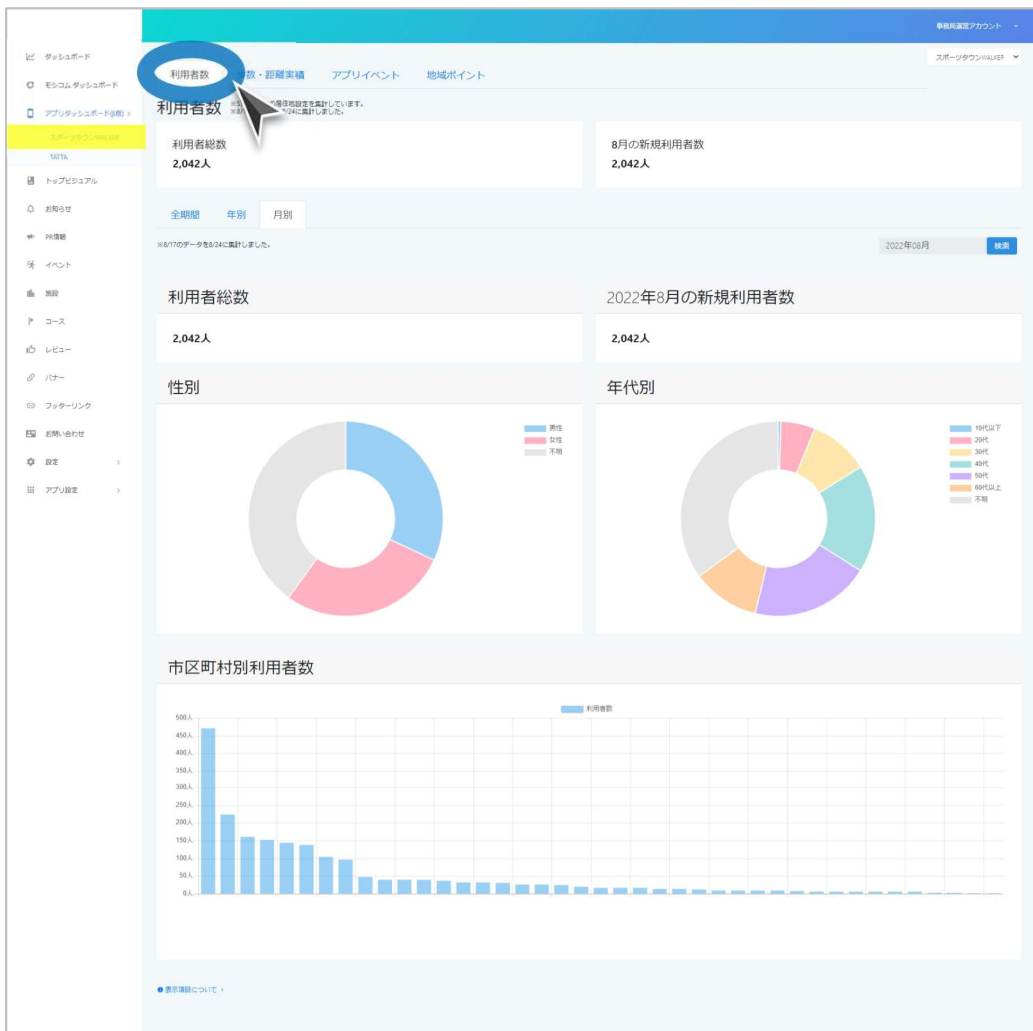

① アプリ利用者数 (STW,TATTA)

アプリダッシュボード

スポーツタウンWALKERアプリ

TATTAアプリ

②アプリ歩数・距離実績 (STW,TATTA)

アプリダッシュボード

スポーツタウンWALKERアプリ

TATTAアプリ

②アプリ歩数・距離実績 (STW,TATTA)

アプリダッシュボード

スポーツタウンWALKERアプリ

居住者の月間の集計データをダウンロードしていただけます。

個人情報連携同意が必要な項目は、利用者からアプリ利用時に同意を得る必要があります。

個人情報連携を行いデータをダウンロードされたい場合は、ご依頼ください。

項目名	個人情報連携 利用あり ユーザー非同意	個人情報連携 利用あり ユーザー同意	例
アプリ会員ID	○	○	123456
氏名	—	○	山田 太郎
氏名カナ	—	○	ヤマダタロウ
ニックネーム	○	○	たろー
性別	○	○	男性
年齢 (SportsNetID)	○	○	23
生年 (SportsNetID)	—	○	1999
生月 (SportsNetID)	—	○	10
生日 (SportsNetID)	—	○	1
年齢 (アプリ)	○	○	23
生年 (アプリ)	—	○	1999
生月 (アプリ)	—	○	10
生日 (アプリ)	—	○	1
都道府県	○	○	東京都
市区町村	○	○	港区
対象年月	○	○	2023-05
距離 (m)	○	○	123000
歩数	○	○	115000