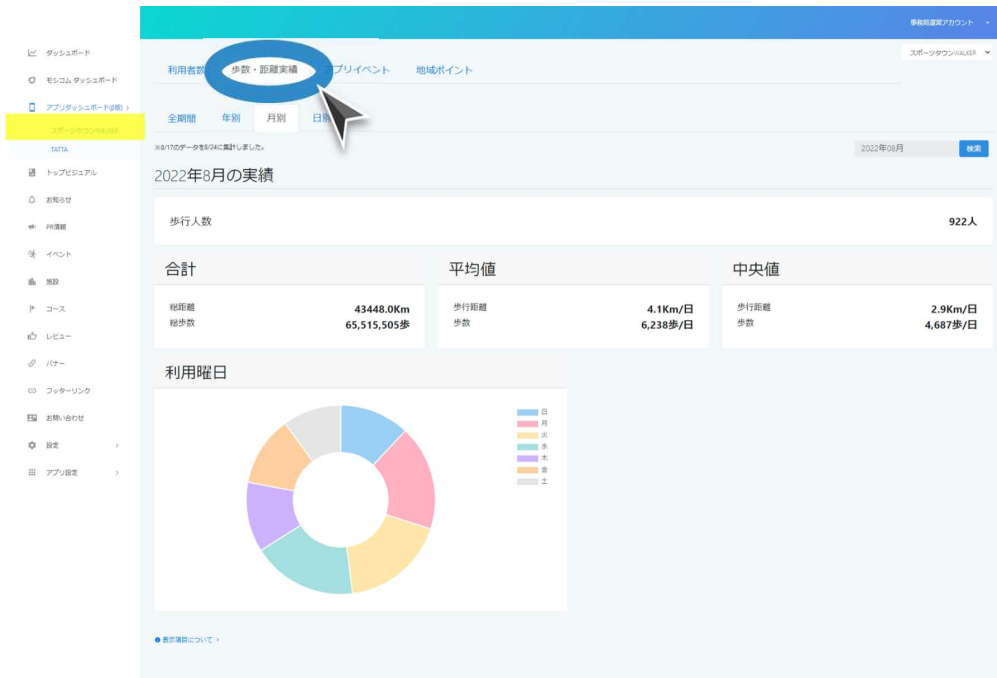

① アプリ利用者数 (STW,TATTA)

アプリダッシュボード

スポーツタウンWALKERアプリ

TATTAアプリ

②アプリ歩数・距離実績 (STW,TATTA)

アプリダッシュボード

スポーツタウンWALKERアプリ

TATTAアプリ

②アプリ歩数・距離実績 (STW,TATTA)

アプリダッシュボード

スポーツタウンWALKERアプリ

居住者の月間の集計データをダウンロードしていただけます。

個人情報連携同意が必要な項目は、利用者からアプリ利用時に同意を得る必要があります。

個人情報連携を行いデータをダウンロードされたい場合は、ご依頼ください。

項目名	個人情報連携 利用あり ユーザー非同意	個人情報連携 利用あり ユーザー同意	例
アプリ会員ID	○	○	123456
氏名	—	○	山田 太郎
氏名カナ	—	○	ヤマダタロウ
ニックネーム	○	○	たろー
性別	○	○	男性
年齢 (SportsNetID)	○	○	23
生年 (SportsNetID)	—	○	1999
生月 (SportsNetID)	—	○	10
生日 (SportsNetID)	—	○	1
年齢 (アプリ)	○	○	23
生年 (アプリ)	—	○	1999
生月 (アプリ)	—	○	10
生日 (アプリ)	—	○	1
都道府県	○	○	東京都
市区町村	○	○	港区
対象年月	○	○	2023-05
距離 (m)	○	○	123000
歩数	○	○	115000