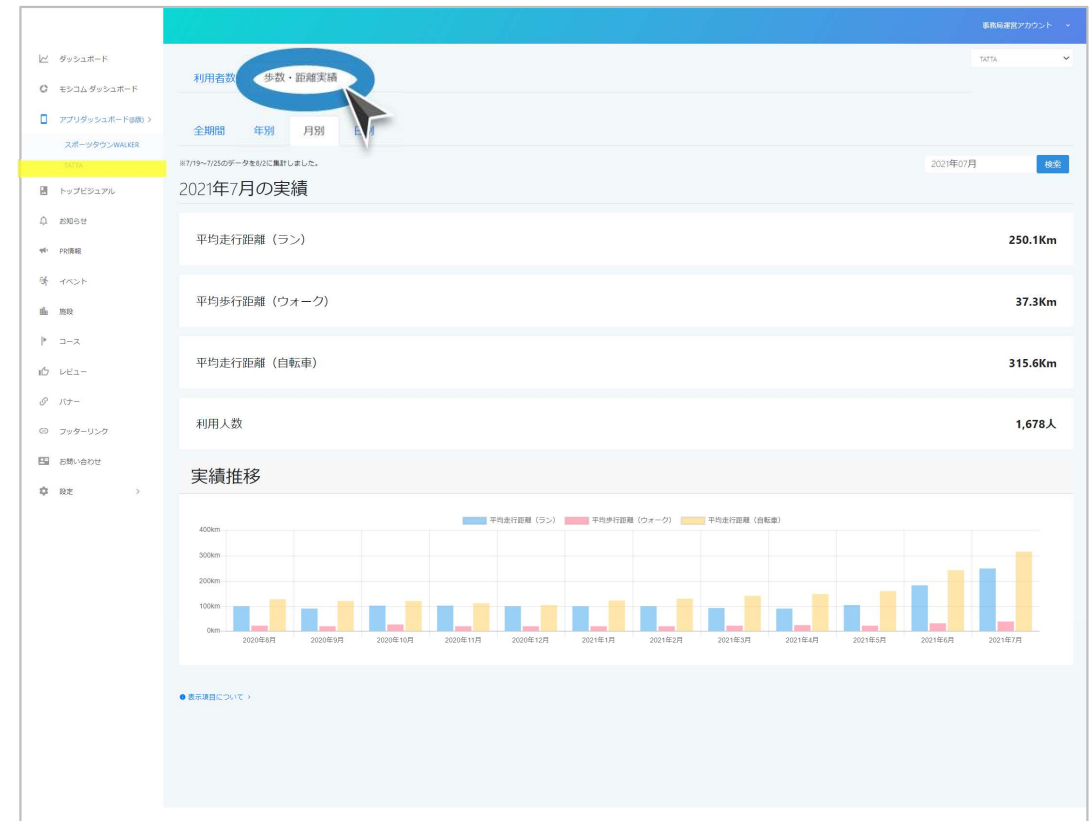

① アプリ利用者数 (STW,TATTA)

アプリダッシュボード

スポーツタウンWALKERアプリ

TATTAアプリ

②アプリ歩数・距離実績 (STW,TATTA)

アプリダッシュボード

スポーツタウンWALKERアプリ

TATTAアプリ

②アプリ歩数・距離実績 (STW,TATTA)

アプリダッシュボード

スポーツタウンWALKERアプリ

居住者の月間の集計データをダウンロードしていただけます。

個人情報連携同意が必要な項目は、利用者からアプリ利用時に同意を得る必要があります。

個人情報連携を行いデータをダウンロードされたい場合は、ご依頼ください。

項目名	個人情報連携 利用あり ユーザー非同意	個人情報連携 利用あり ユーザー同意	例
アプリ会員ID	○	○	123456
氏名	—	○	山田 太郎
氏名カナ	—	○	ヤマダタロウ
ニックネーム	○	○	たろー
性別	○	○	男性
年齢 (SportsNetID)	○	○	23
生年 (SportsNetID)	—	○	1999
生月 (SportsNetID)	—	○	10
生日 (SportsNetID)	—	○	1
年齢 (アプリ)	○	○	23
生年 (アプリ)	—	○	1999
生月 (アプリ)	—	○	10
生日 (アプリ)	—	○	1
都道府県	○	○	東京都
市区町村	○	○	港区
対象年月	○	○	2023-05
距離 (m)	○	○	123000
歩数	○	○	115000