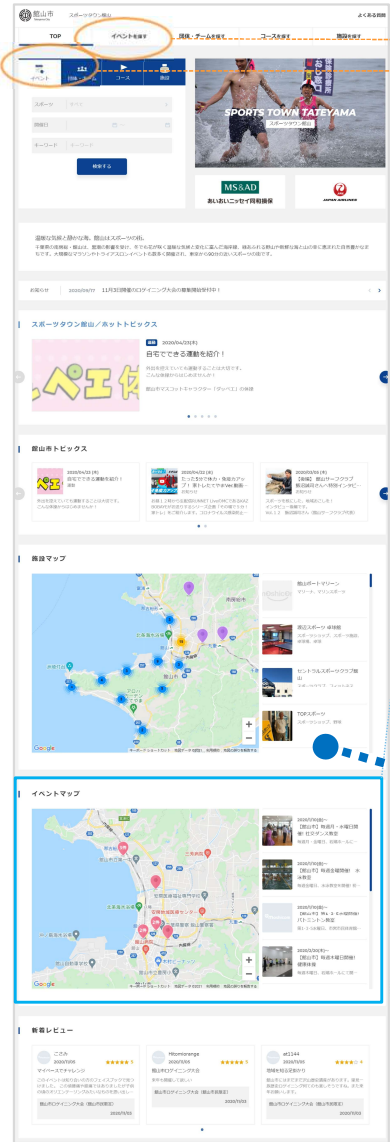

## スポーツタウントップページ

## 施設情報検索ページ

- スポーツ施設情報マップ  
スポーツタウントップページに、自治体内にあるスポーツ施設をマップ表示します。
- スポーツ施設情報検索  
自治体内のスポーツ施設を検索します。  
施設カテゴリ、キーワードを指定した抽出もできます。

※施設情報は、自治体内のスポーツ施設全てが対象です。  
自治体で管理する施設だけを掲載したい場合など、  
掲載対象を絞りたい場合はご相談ください。

# ②大会・イベント情報検索・マップ (エントリー可)