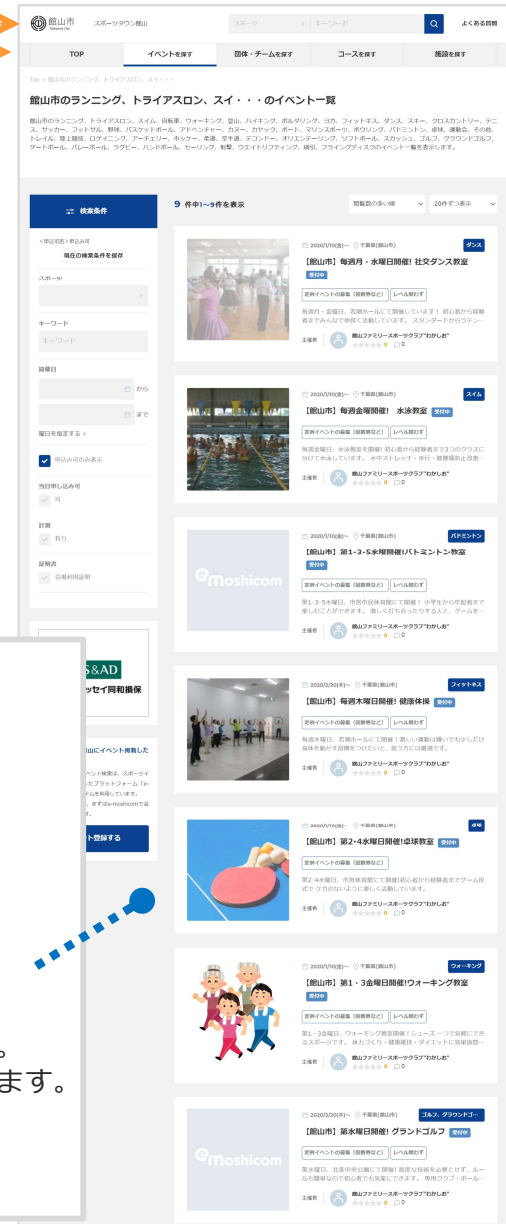

大会・イベント情報検索ページ

- ●大会・イベント情報マップ
  スポーツタウントップページに、自治体内で開催される大会・イベントをマップ表示します。
- ●大会・イベント情報検索
  自治体内で開催される大会・イベントを検索します。
  カテゴリー、キーワード、開催日などを指定した抽出も
  できます。

※掲載したくないイベントについては非公開設定ができます。
※トップページにイベントのピックアップエリアを掲載できます。
※公式イベントの設定が可能です。