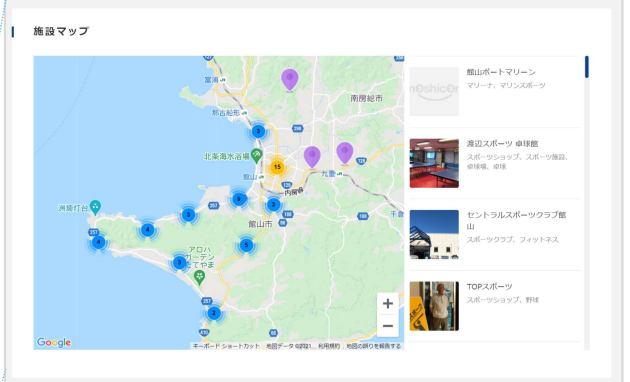

# ①スポーツ施設情報検索・マップ

## スポーツタウントップページ

## 施設情報検索ページ

- スポーツ施設情報マップ  
スポーツタウントップページに、自治体内にあるスポーツ施設をマップ表示します。
- スポーツ施設情報検索  
自治体内のスポーツ施設を検索します。  
施設カテゴリ、キーワードを指定した抽出もできます。

※施設情報は、自治体内のスポーツ施設全てが対象です。  
自治体で管理する施設だけを掲載したい場合など、  
掲載対象を絞りたい場合はご相談ください。

## 大会・イベント情報検索ページ

- 大会・イベント情報マップ  
スポーツタウントップページに、自治体内で開催される大会・イベントをマップ表示します。
- 大会・イベント情報検索  
自治体内で開催される大会・イベントを検索します。  
カテゴリー、キーワード、開催日などを指定した抽出も  
できます。

※掲載したくないイベントについては非公開設定ができます。  
 ※トップページにイベントのピックアップエリアを掲載できます。  
 ※公式イベントの設定が可能です。