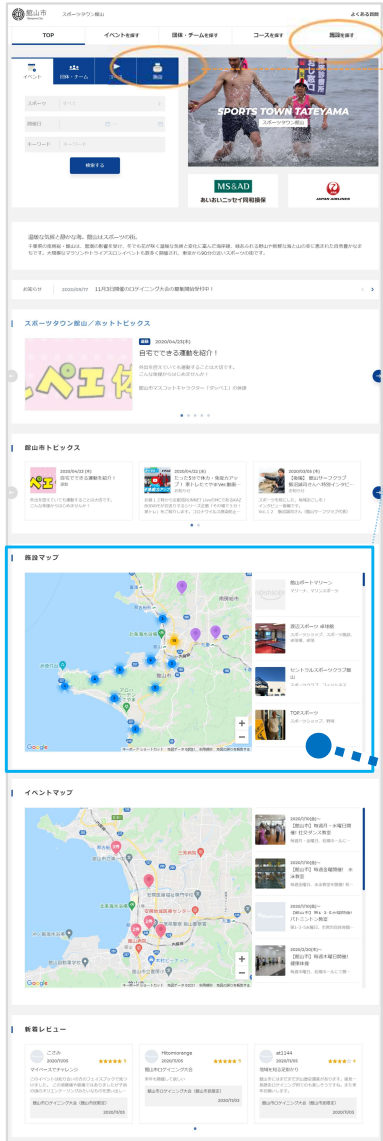

# ①スポーツ施設情報検索・マップ

## スポーツタウントップページ

## 施設情報検索ページ

- スポーツ施設情報マップ  
スポーツタウントップページに、自治体内にあるスポーツ施設をマップ表示します。
- スポーツ施設情報検索  
自治体内のスポーツ施設を検索します。  
施設カテゴリ、キーワードを指定した抽出もできます。

※施設情報は、自治体内のスポーツ施設全てが対象です。  
自治体で管理する施設だけを掲載したい場合など、  
掲載対象を絞りたい場合はご相談ください。