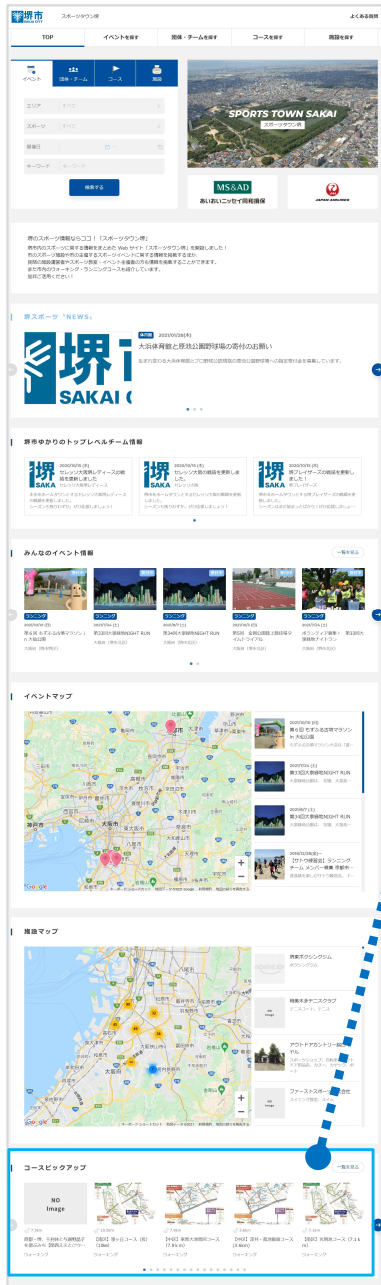

④コース情報検索・ピックアップ

スポーツタウントップページ