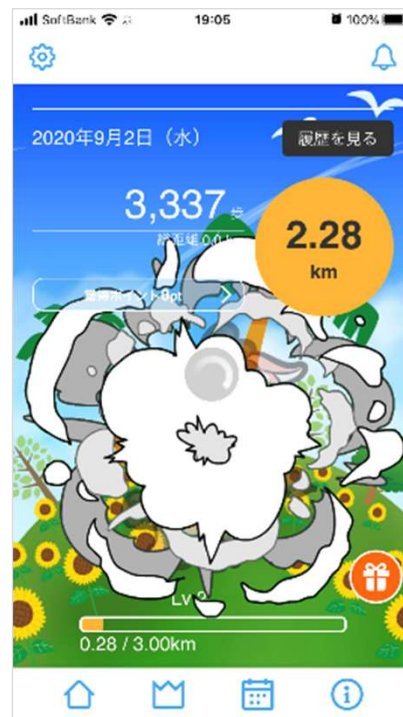

キャラクター

「スポーツタウンWALKER」では、キャラクターたまごが配布されます。指定歩数に達するとたまごからキャラクターが誕生し、成長していきます。

※イベント参加者限定で特別キャラクターたまごを配布することも可能です。

キャラクター

キャラクターコレクション

キャラクターの種類は随時追加されます。「ナビキャラ」図鑑ページで確認できます。

<https://runnet.jp/project/sportstownwalker/character/>