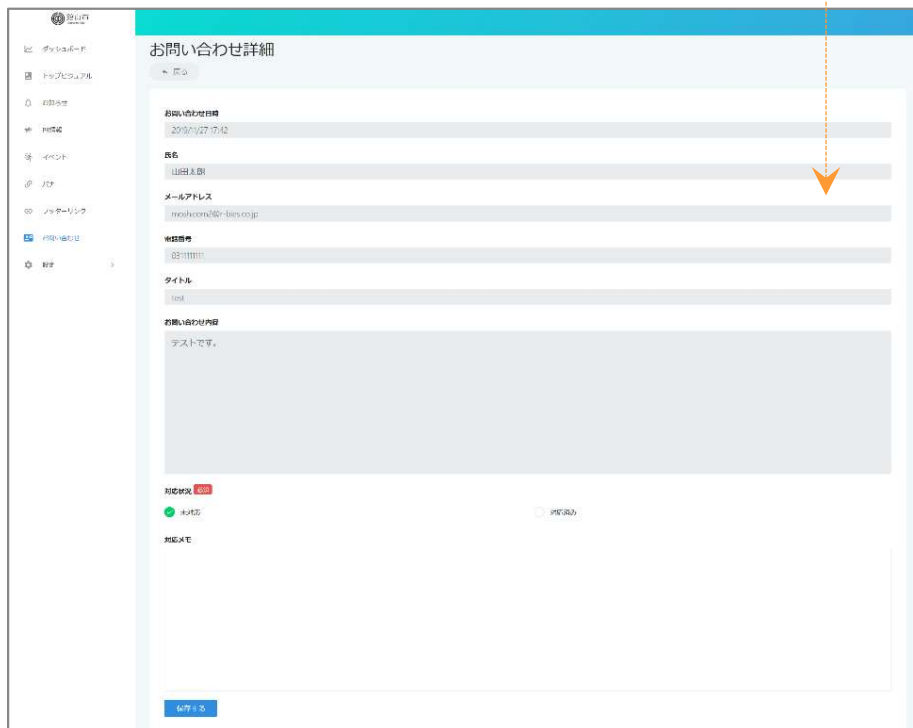

問い合わせフォーム管理

自治体管理画面「お問い合わせ」

自治体管理画面「お問い合わせ」でスポーツタウンサイトに送られた問い合わせを一覧表示します。

※お問い合わせ対応については、個別にメールでのご返信、またはお電話をご利用ください。