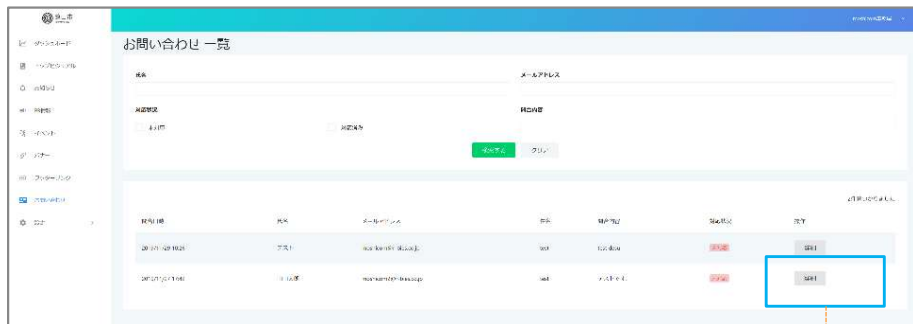

問い合わせフォーム管理

自治体管理画面「お問い合わせ」

自治体管理画面「お問い合わせ」でスポーツタウンサイトに送られた問い合わせを一覧表示します。

※お問い合わせ対応については、個別にメールでのご返信、またはお電話をご利用ください。