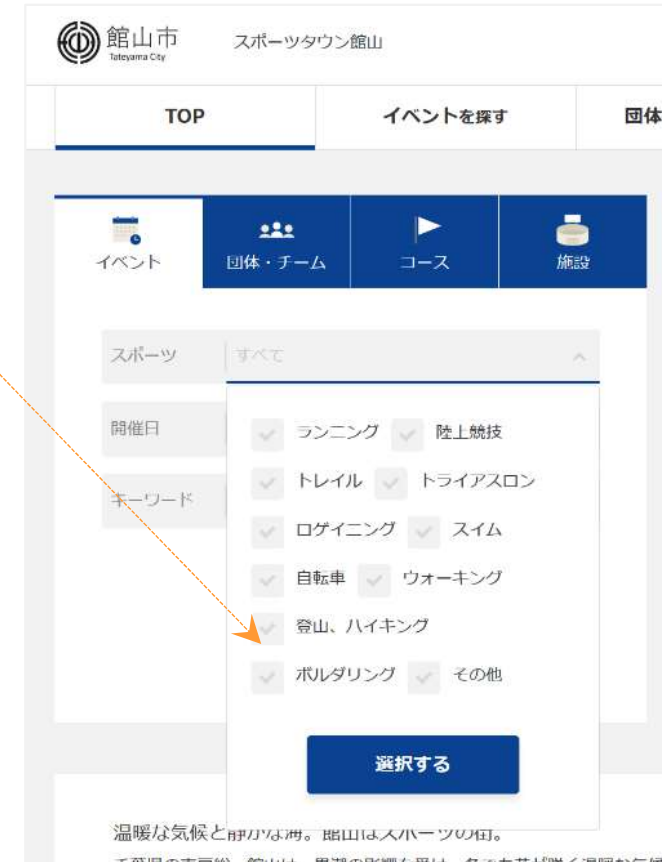

各種設定（レイアウト,ジャンル,タグ,キーワード,規約,施設,etc）

自治体管理画面「基本」—スポーツジャンル設定

自治体管理画面「基本」—スポーツジャンル設定でスポーツタウンサイトで指定検索できるスポーツジャンルを設定します。
イベント検索の際、設定したスポーツジャンルを指定できるようになります。