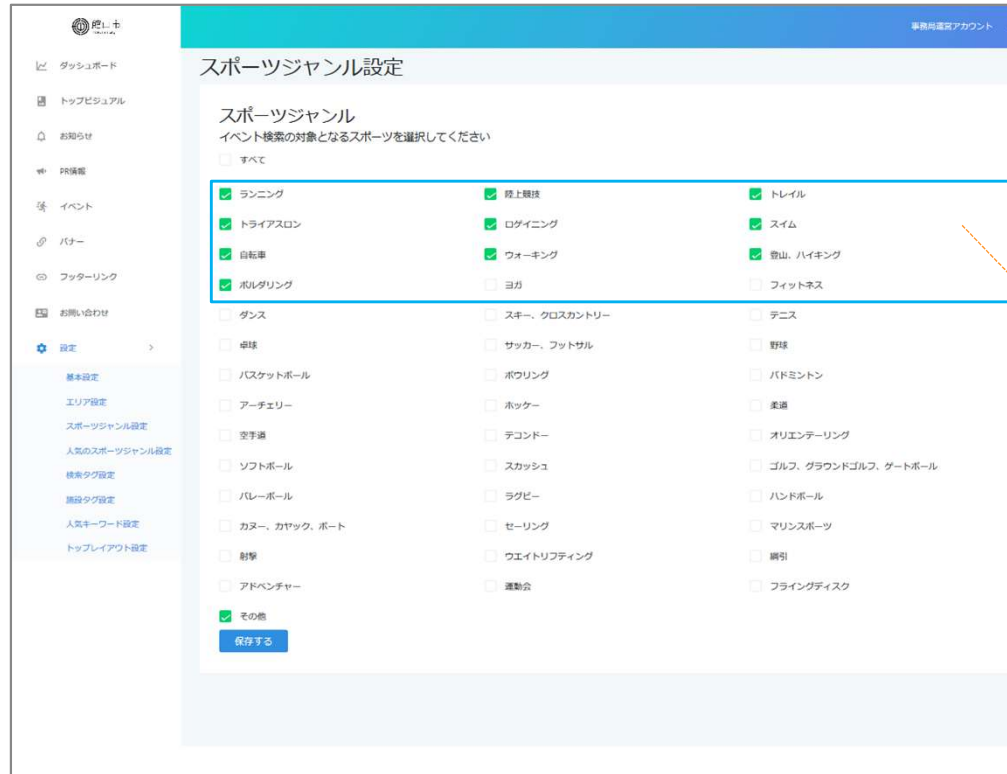

各種設定（レイアウト,ジャンル,タグ,キーワード,規約,施設,etc）

自治体管理画面「基本」—スポーツジャンル設定

自治体管理画面「基本」—スポーツジャンル設定でスポーツタウンサイトで指定検索できるスポーツジャンルを設定します。
イベント検索の際、設定したスポーツジャンルを指定できるようになります。