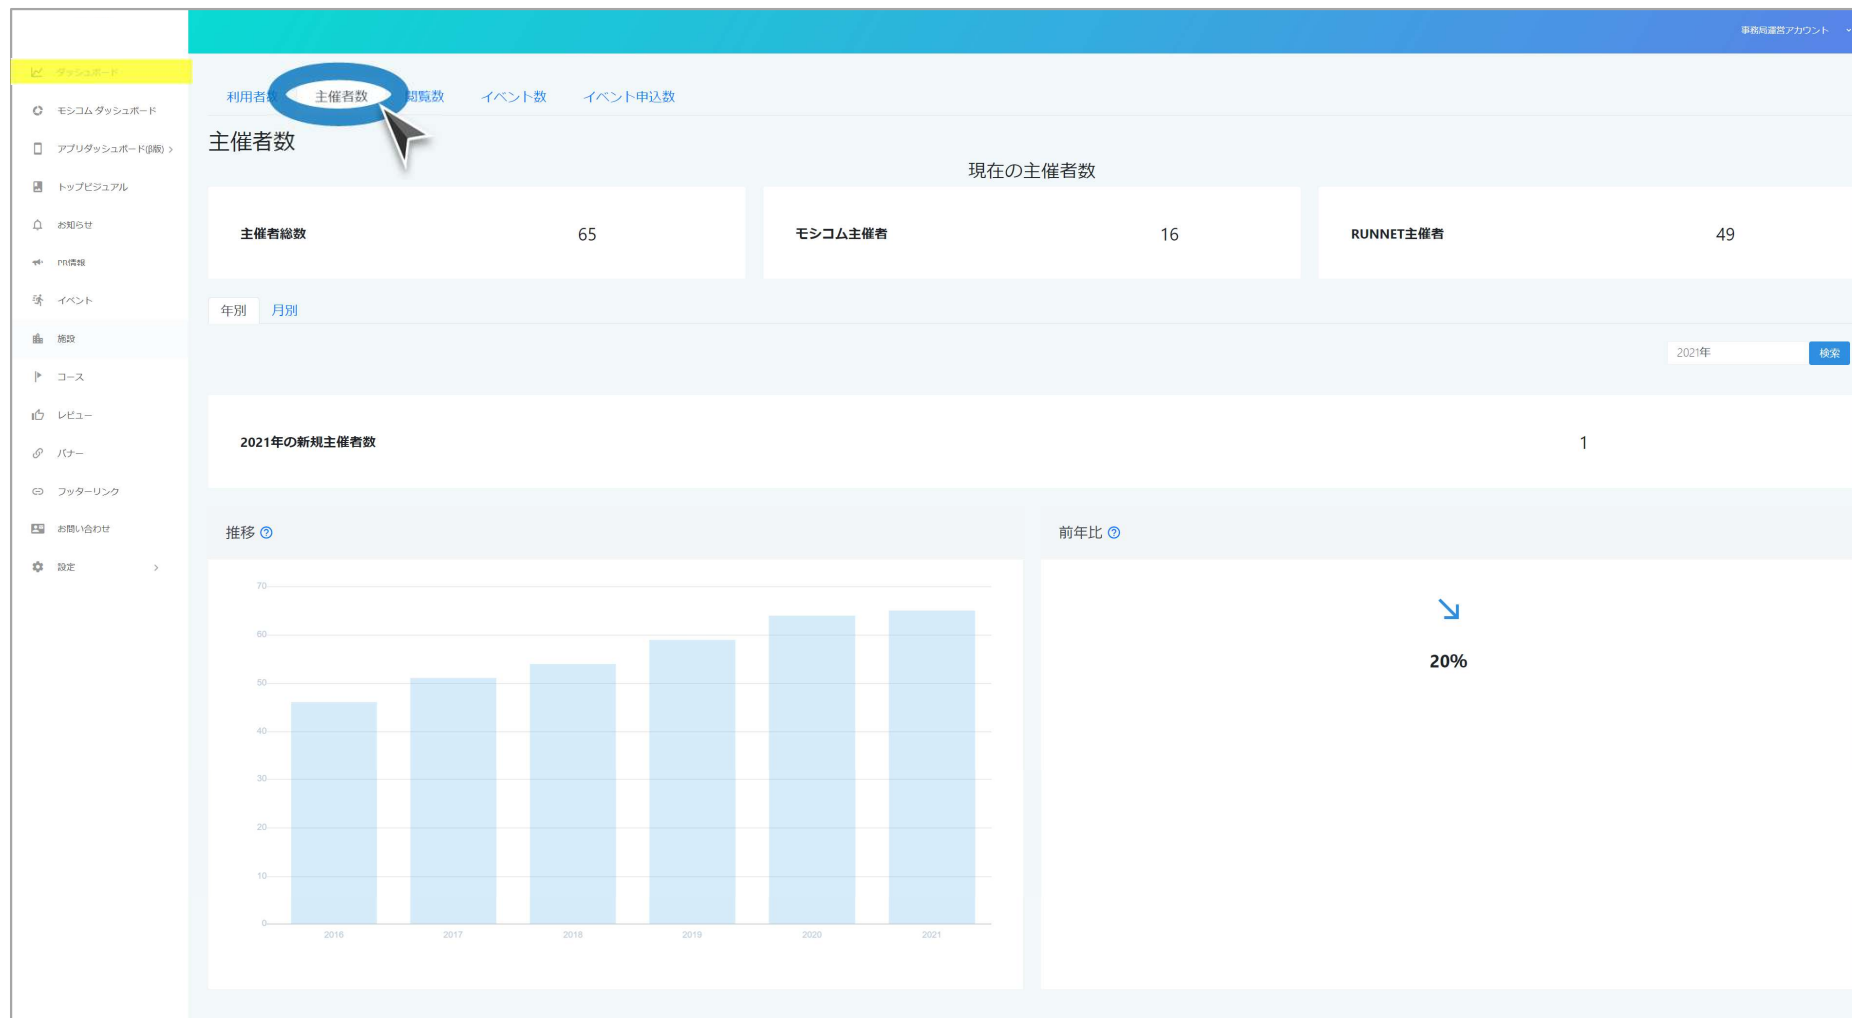

①利用者数 (Sports net ID登録者数)

ダッシュボード

②主催者数

ダッシュボード

③スポーツタウンサイト閲覧数 (Google Analytics)

ダッシュボード

④開催大会・イベント数 (RUNNET,e-moshicom)

ダッシュボード