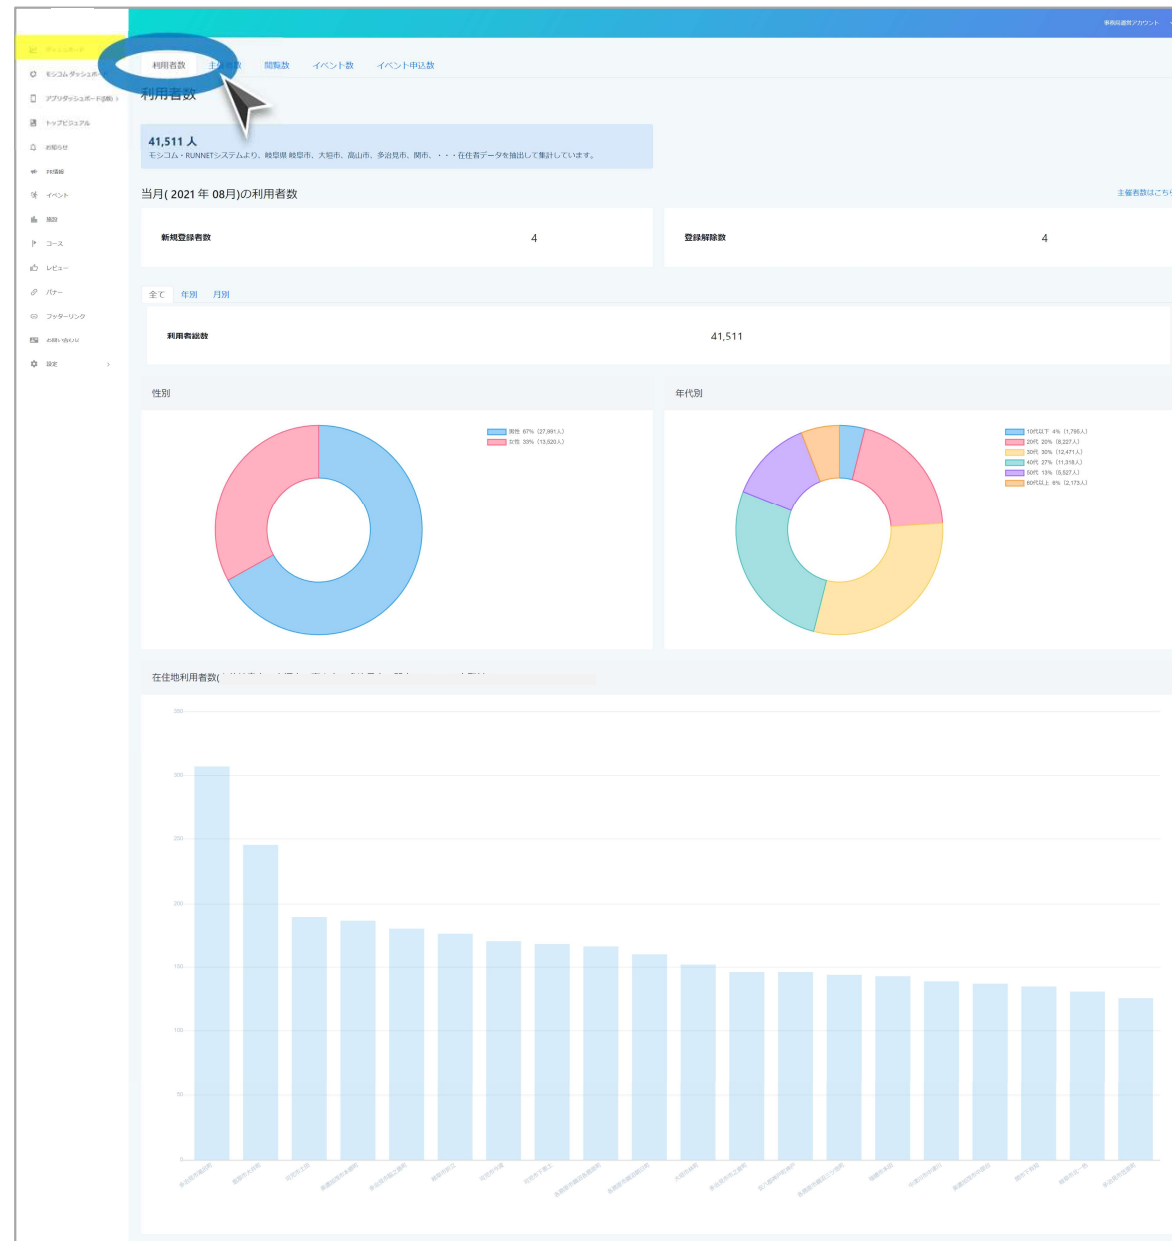

①利用者数 (Sports net ID登録者数)

ダッシュボード

②主催者数

ダッシュボード

③スポーツタウンサイト閲覧数 (Google Analytics)

ダッシュボード

④開催大会・イベント数 (RUNNET,e-moshicom)

ダッシュボード