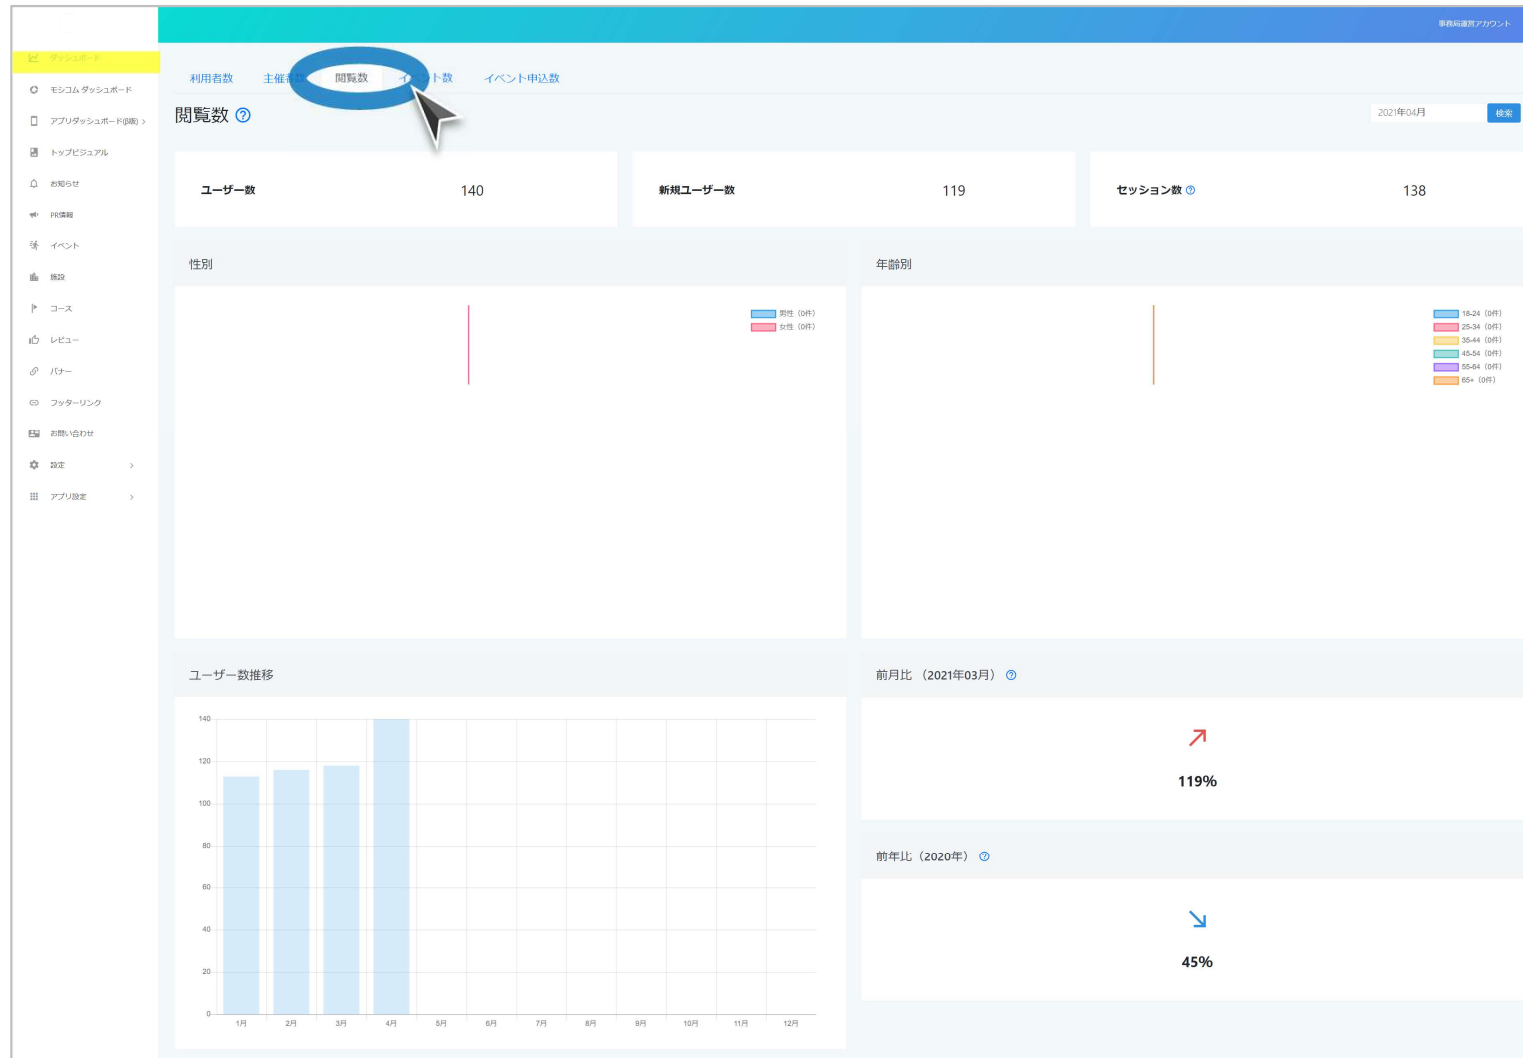

①利用者数 (Sports net ID登録者数)

ダッシュボード

②主催者数

ダッシュボード

③スポーツタウンサイト閲覧数 (Google Analytics)

ダッシュボード

④開催大会・イベント数 (RUNNET,e-moshicom)

ダッシュボード